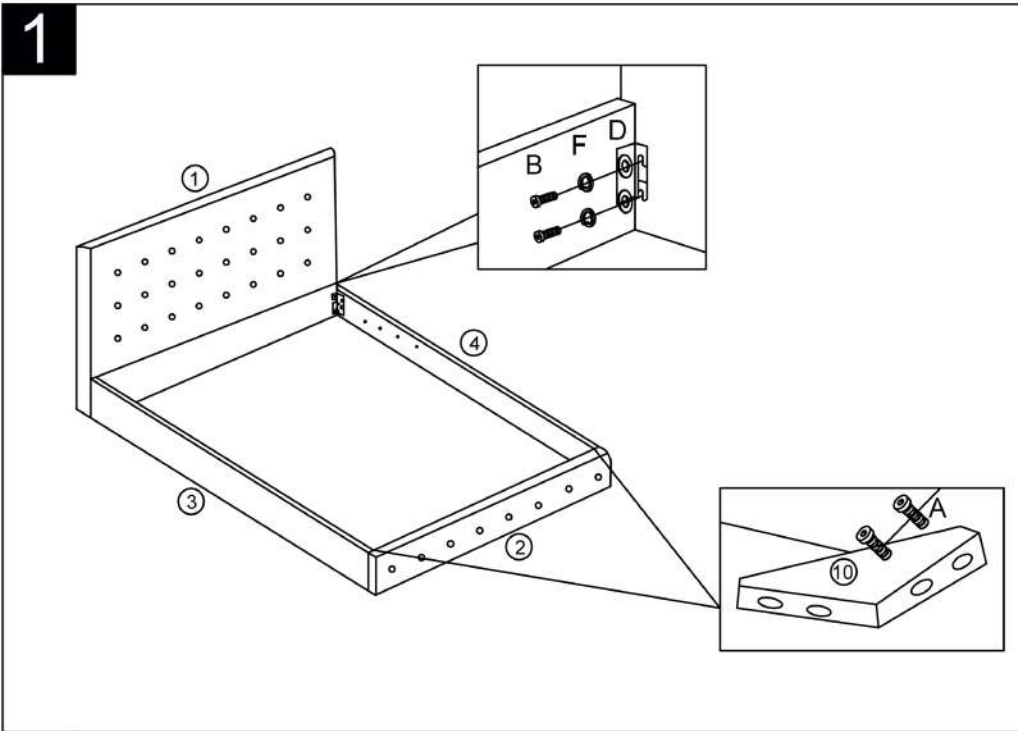

MINDY 160x200

LB-1957

① -1x 	② -1x 	③ -1x 	④ -1x
⑤ -2x 	⑥ -1x 	⑦ -2x 	⑧ -1x
⑨ -4x 	⑩ -2x 	⑪ -2x 	⑫ -1x
⑬ -1x 	⑭ -2x 	⑮ -1x 	⑯ -26x
⑰ -26x 	⑱ -13x 	⑲ -1x 	

A M8x20mm x28	B M8x30mm x 8	C M8x40mm x18
D șaiță plată x 8	E piulița x14	F șaiță grover x 8
G mâner din material textil x1	H cheie imbus x1	I cheie imbus x1