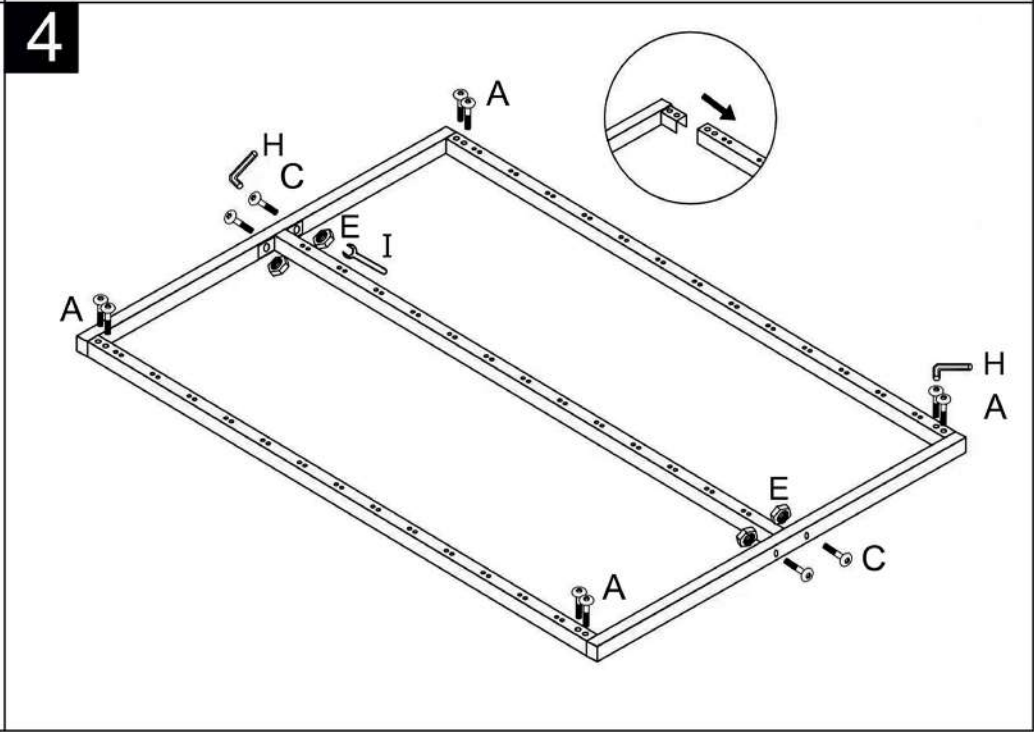

MINDY 160x200

LB-1957

① -1x 	② -1x 	③ -1x 	④ -1x
⑤ -2x 	⑥ -1x 	⑦ -2x 	⑧ -1x
⑨ -4x 	⑩ -2x 	⑪ -2x 	⑫ -1x
⑬ -1x 	⑭ -2x 	⑮ -1x 	⑯ -26x
⑰ -26x 	⑱ -13x 	⑲ -1x 	

A M8x20mm x28	B M8x30mm x 8	C M8x40mm x18
D șaiță plată x 8	E piulița x14	F șaiță grover x 8
G mâner din material textil x1	H cheie imbus x1	I cheie imbus x1