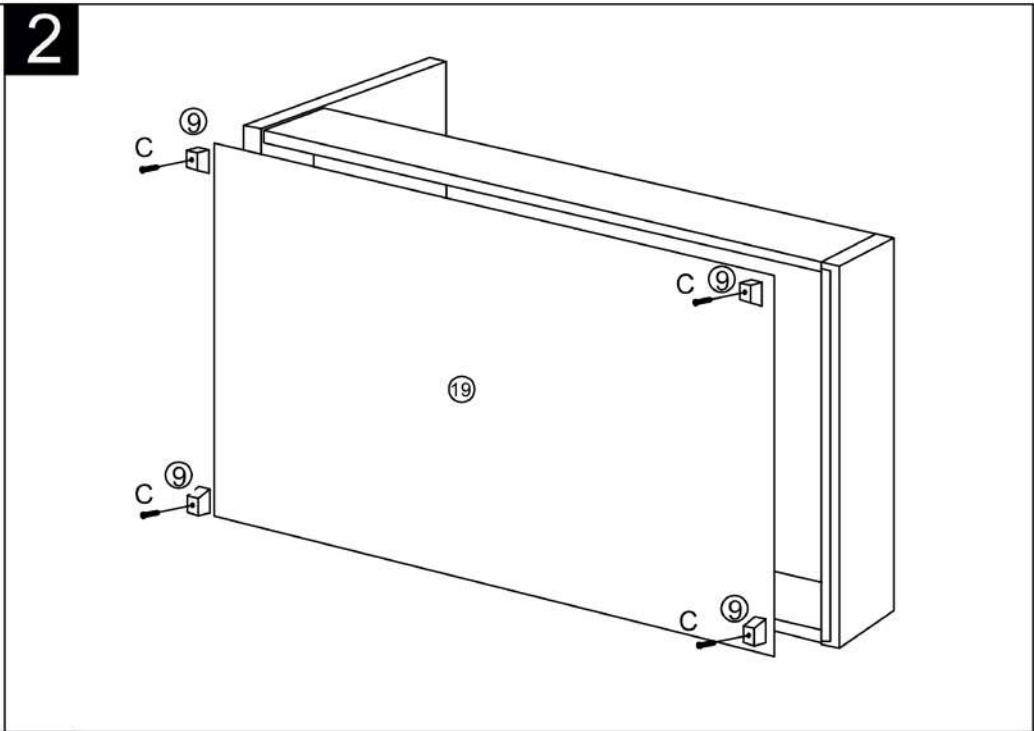

MINDY 160x200

LB-1957

① -1x 	② -1x 	③ -1x 	④ -1x
⑤ -2x 	⑥ -1x 	⑦ -2x 	⑧ -1x
⑨ -4x 	⑩ -2x 	⑪ -2x 	⑫ -1x
⑬ -1x 	⑭ -2x 	⑮ -1x 	⑯ -26x
⑰ -26x 	⑱ -13x 	⑲ -1x 	

A M8x20mm x28	B M8x30mm x 8	C M8x40mm x18
D șaiță plată x 8	E piulița x14	F șaiță grover x 8
G mâner din material textil x1	H cheie imbus x1	I cheie imbus x1