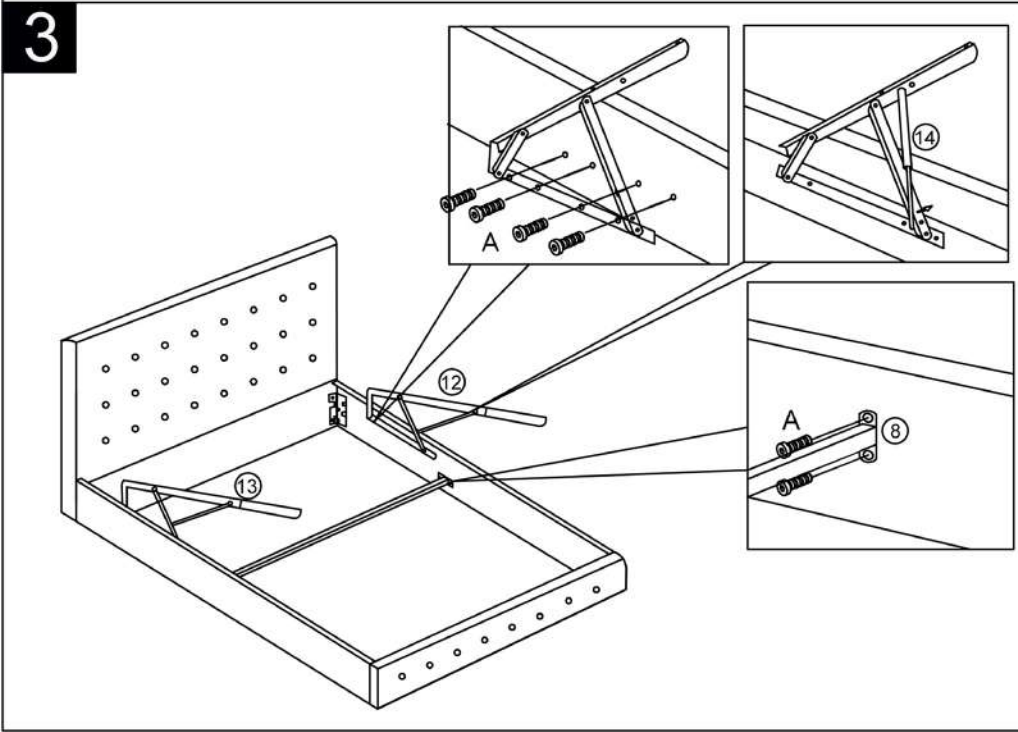

MINDY 160x200

LB-1957

① -1x 	② -1x 	③ -1x 	④ -1x
⑤ -2x 	⑥ -1x 	⑦ -2x 	⑧ -1x
⑨ -4x 	⑩ -2x 	⑪ -2x 	⑫ -1x
⑬ -1x 	⑭ -2x 	⑮ -1x 	⑯ -26x
⑰ -26x 	⑱ -13x 	⑲ -1x 	

A M8x20mm x28	B M8x30mm x 8	C M8x40mm x18
D șaiță plată x 8	E piulița x14	F șaiță grover x 8
G mâner din material textil x1	H cheie imbus x1	I cheie imbus x1